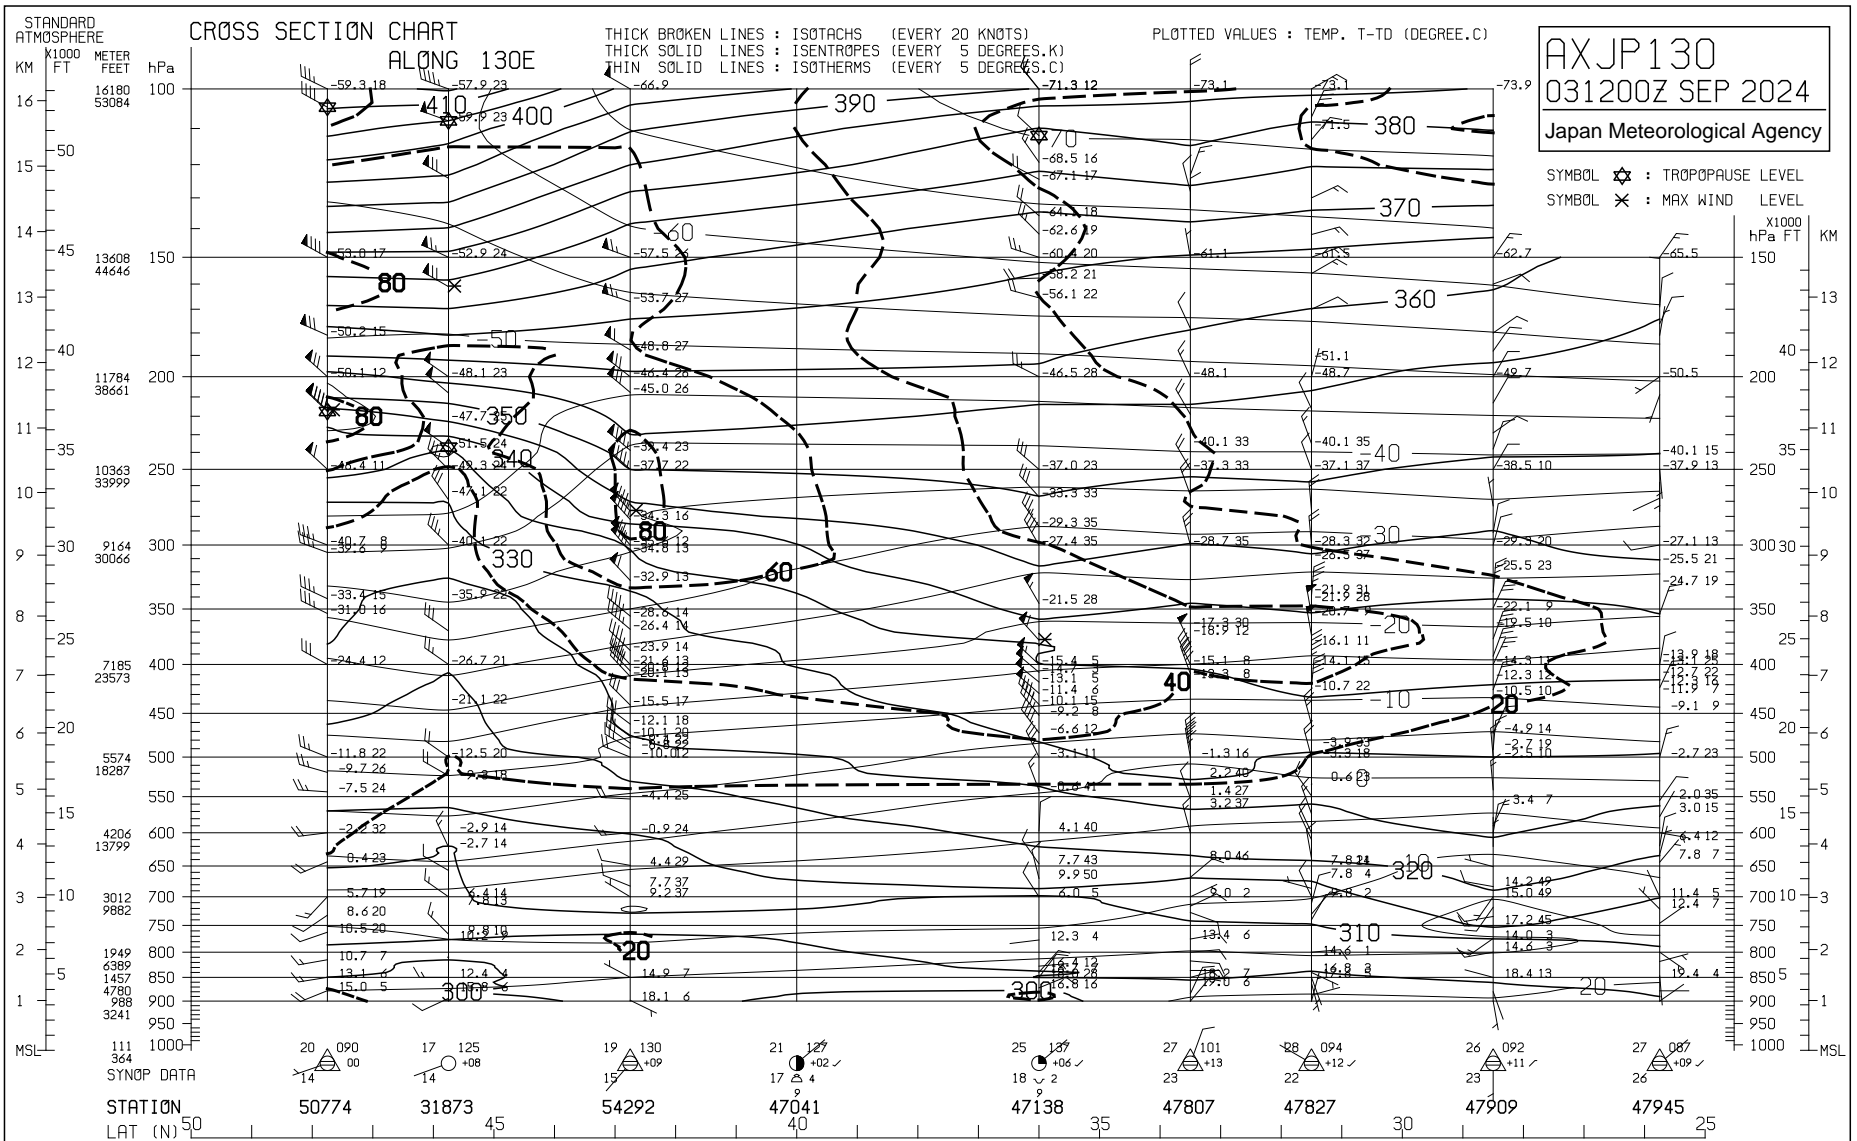

JUZHNO-SAHALINSK SAPPORO AKITA TATENO HACHIJOJIMA CHICHIJIMA
WAKKANAI

YICHUN YANJI HAMHEUNG OSAN FUKUOKA KAGOSHIMA NAZE MINAMIDAITOJIMA
DAL'NERECHENSK POHANG