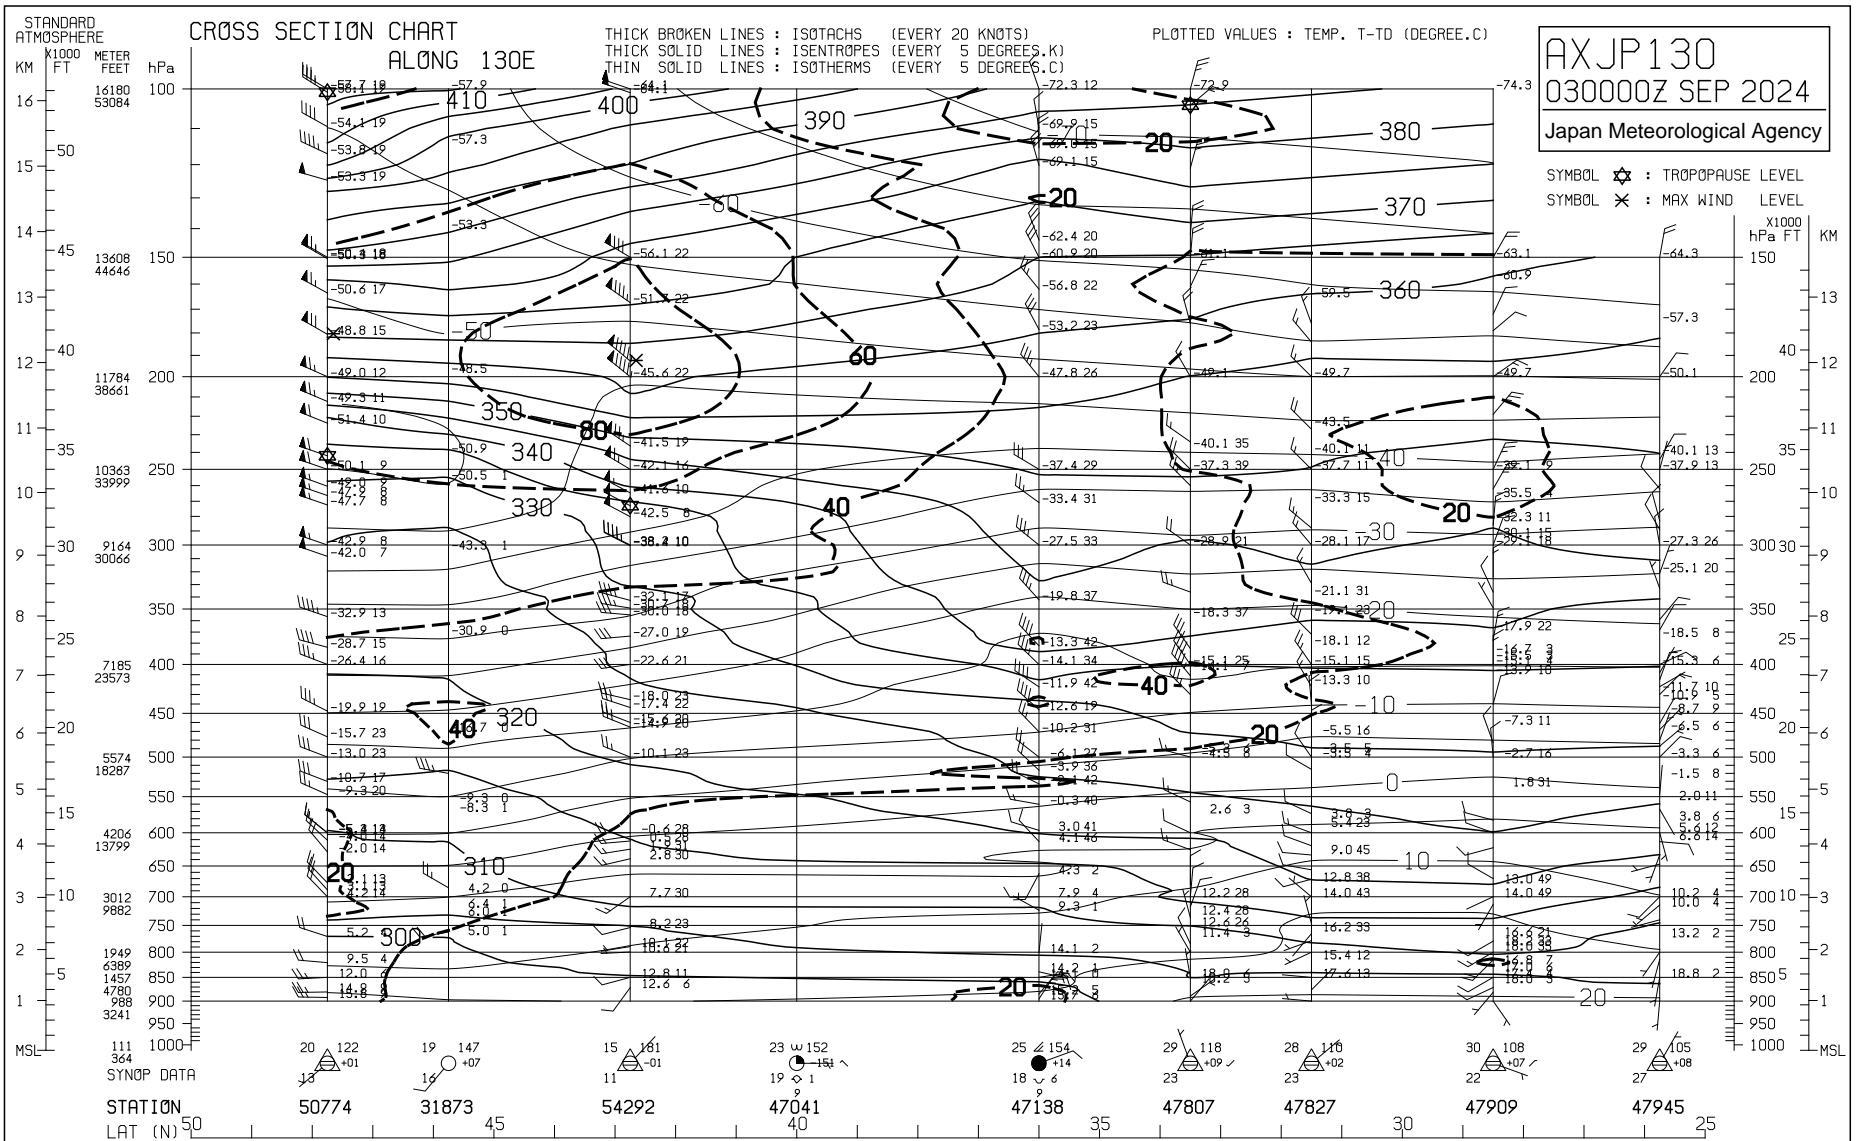

JUZHNO-SAHALINSK SAPPORO AKITA TATENO HACHIJOJIMA CHICHIJIMA
WAKKANAI

YICHUN YANJI HAMHEUNG OSAN FUKUOKA KAGOSHIMA NAZE MINAMIDAITOJIMA
DAL NERECHENSK POHANG